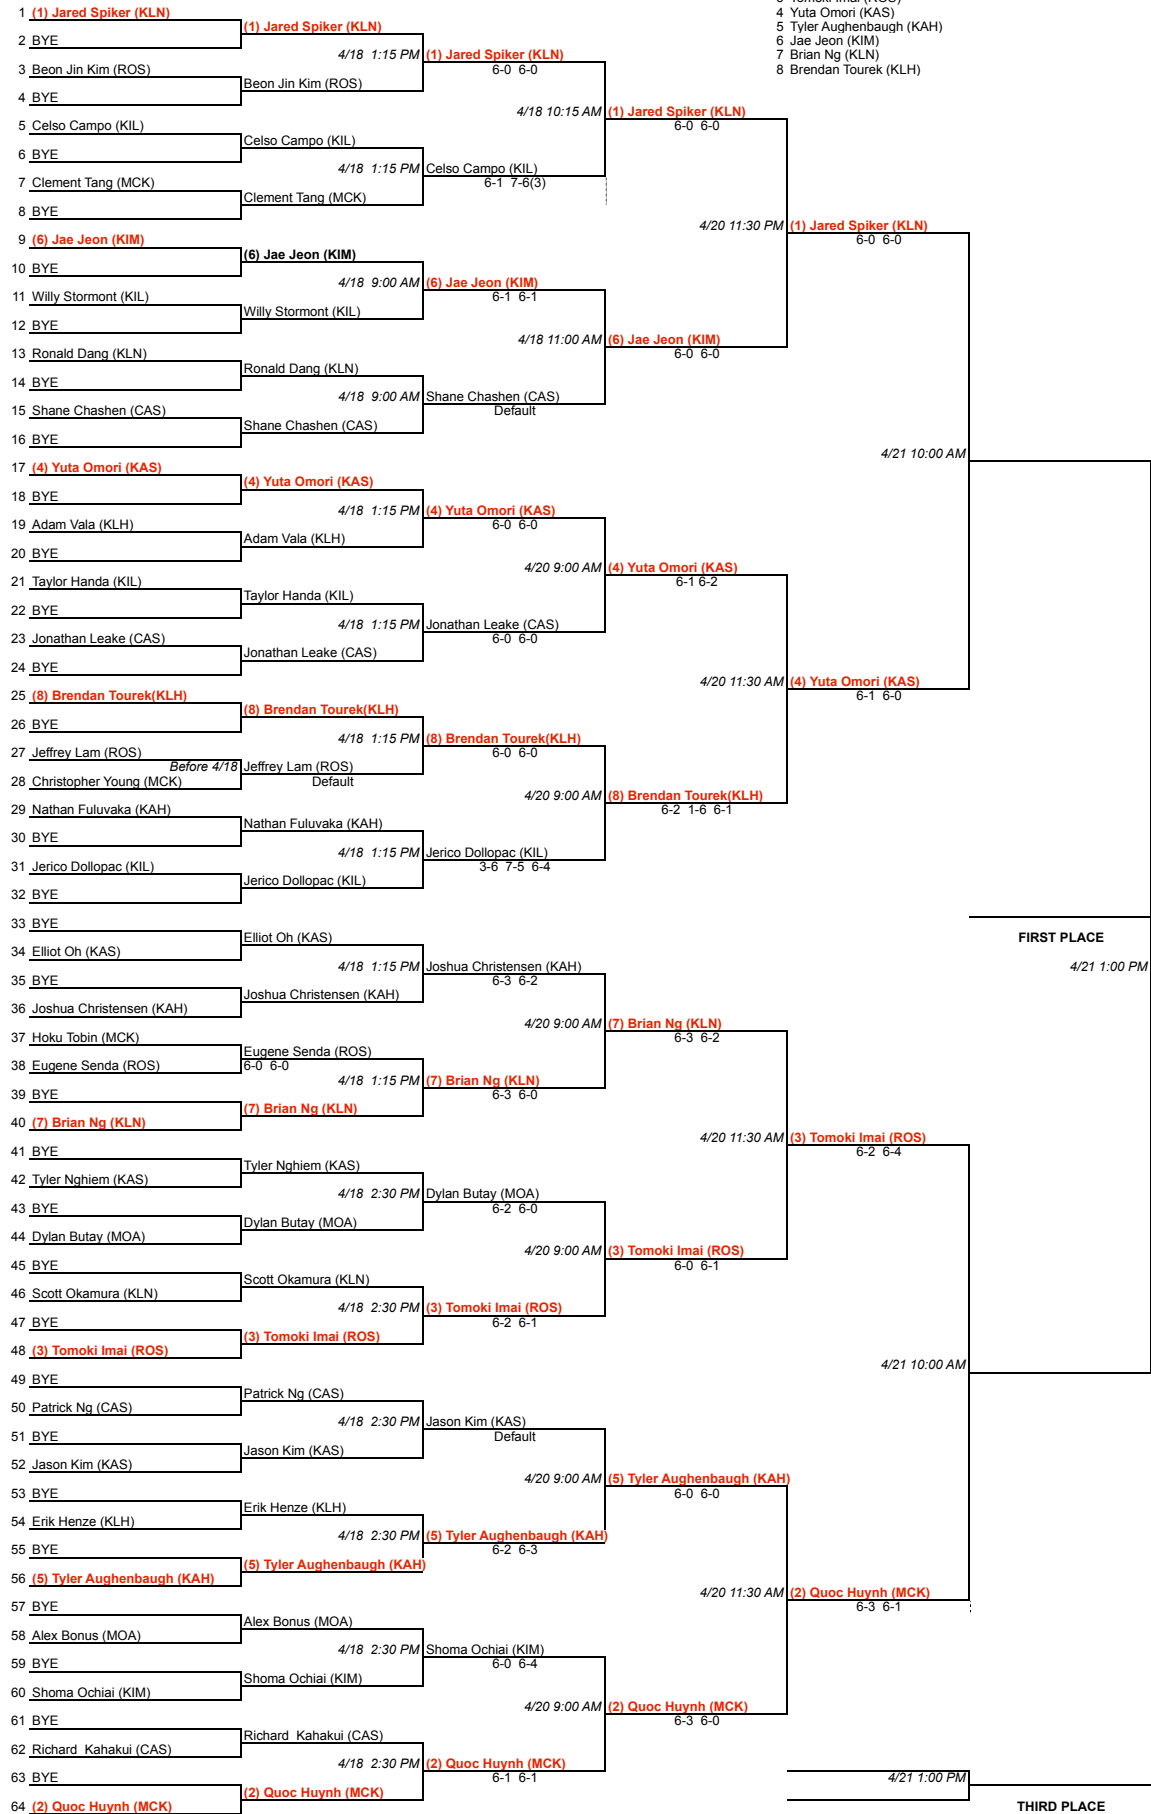

OIA EAST POST SEASON CLASSIC  
 APRIL 18, 20 & 21, 2009  
 BRIGHAM YOUNG UNIVERSITY-HAWAII

BOYS SINGLES

SEEDINGS

- 1 Jared Spiker (KLN)
- 2 Quoc Huynh (MCK)
- 3 Tomoki Imai (ROS)
- 4 Yuta Omori (KAS)
- 5 Tyler Aughenbaugh (KAH)
- 6 Jae Jeon (KIM)
- 7 Brian Ng (KLN)
- 8 Brendan Tourek (KLH)

OIA EAST POST SEASON CLASSIC  
 APRIL 18, 20 & 21, 2009  
 BRIGHAM YOUNG UNIVERSITY-HAWAII

BOYS DOUBLES

SEEDINGS

- 1 Nicholas Lee/Cody Lau (KLN)
- 2 Ken Covey/Rei Yoshimine (KAS)
- 3 Cory Ogawa/Tyler Kinoshita (MOA)
- 4 Jesse Smothermon/Brantly Yakabe (KAS)
- 5 Chris Camarao/Yeong Heon Lee (KIM)
- 6 Cody Kimball/Jeremiah Thee (KAH)
- 7 Rory Kakuda/Ty Tanaka (KLN)
- 8 Joseph Nakaso/Ric Lorenzo (KIL)