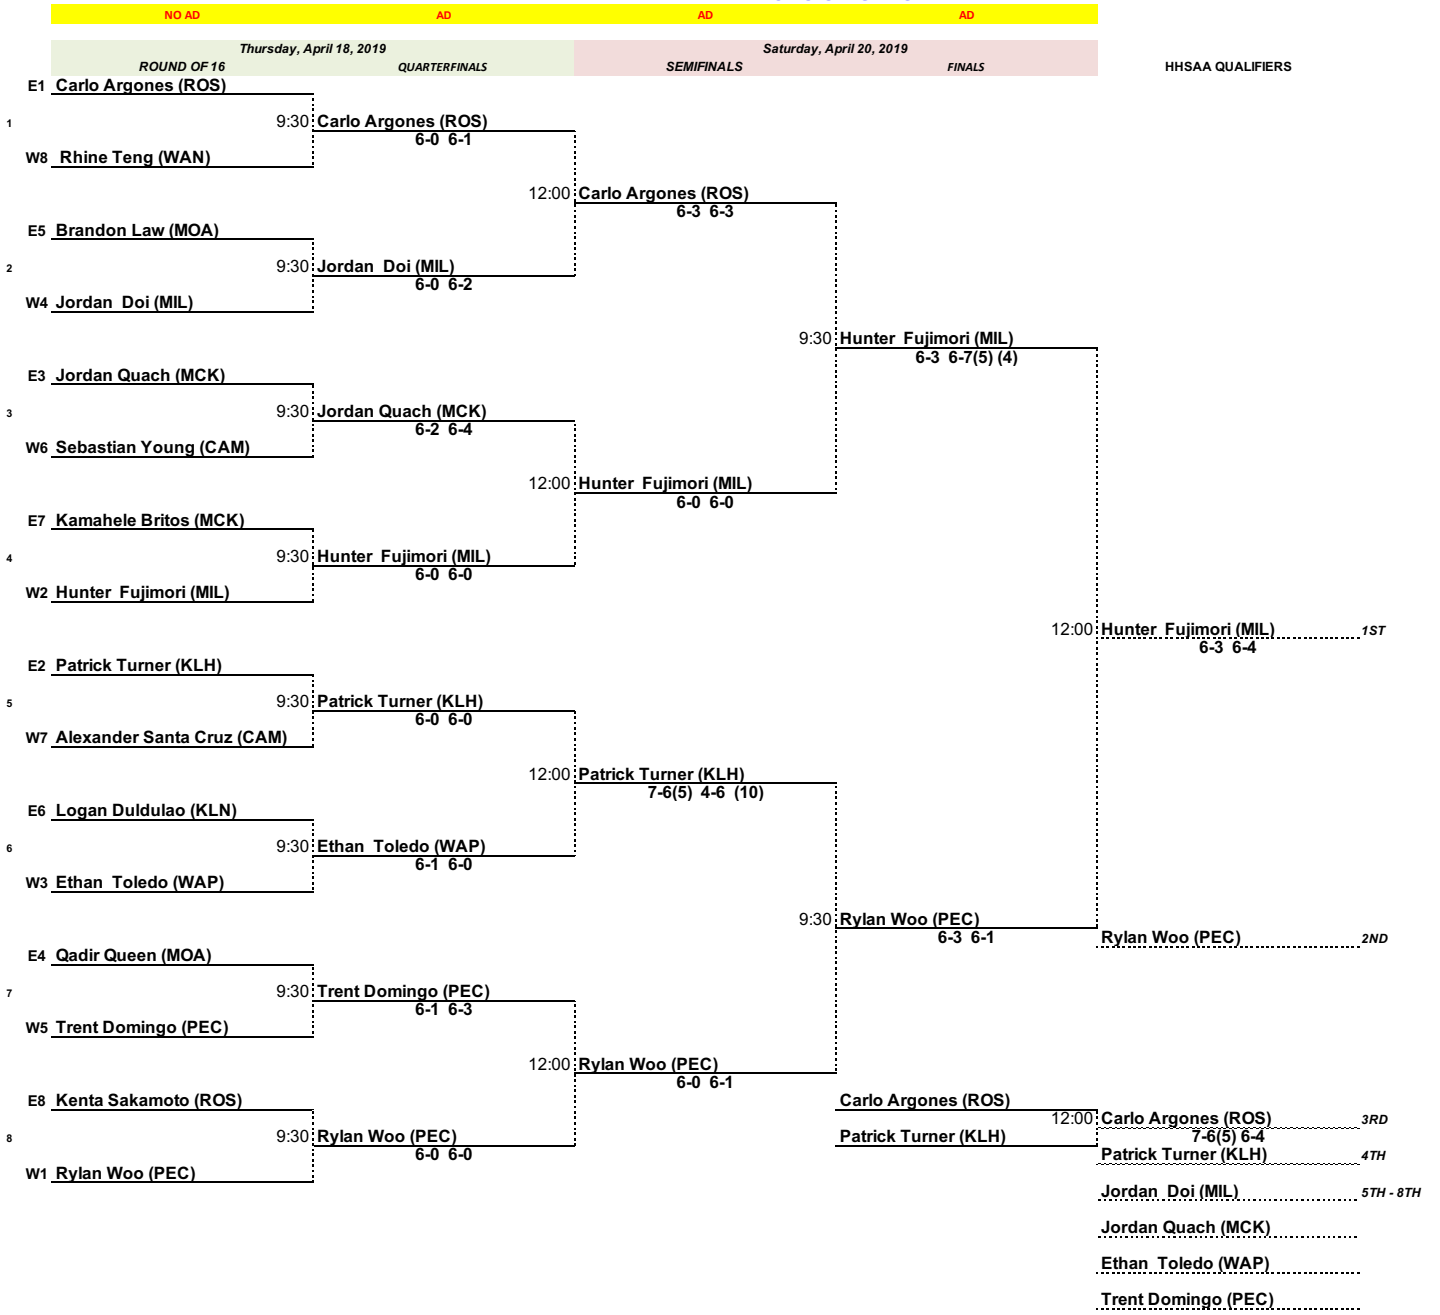

BOYS SINGLES

ALL MATCHES - NO AD

GIRLS SINGLES

	NO AD	AD	AD	AD	
	Thursday, April 18, 2019		Saturday, April 20, 2019		HHSAA QUALIFIERS
	ROUND OF 16	QUARTERFINALS	SEMIFINALS	FINALS	
E1	Larissa Teramura (KLH)				
1	9:30	Larissa Teramura (KLH) 6-0 6-0			
W8	Sheela Nair (KAP)				
			12:00	Larissa Teramura (KLH) 6-1 6-0	
E5	Lana Lubecke (KLN)				
2	9:30	Lauren Ikeda (MIL) 6-4 6-2			
W4	Lauren Ikeda (MIL)				
				9:30	Larissa Teramura (KLH) 6-0 6-0
E3	Emily Thai (MCK)				
3	9:30	Emily Thai (MCK) 6-1 6-2			
W6	Richelle Suzuki (MIL)				
			12:00	Jenny Peters (WAL) 6-1 6-0	
E7	Lexi Mitsunaga (ROS)				
4	9:30	Jenny Peters (WAL) 6-3 6-3			
W2	Jenny Peters (WAL)				
					12:00
E2	Kayli Higa (KLN)				Sarah Domingo (PEC) 1ST 6-1 5-7 6-2
5	9:30	Kayli Higa (KLN) 6-1 7-5			
W7	Paige Chang (PEC)				
			12:00	Anna Peters (WAL) 6-1 6-1	
E6	Tilera-Mei Adolpho (KAH)				
6	9:30	Anna Peters (WAL) 6-0 6-0			
W3	Anna Peters (WAL)				
				9:30	Sarah Domingo (PEC) 6-3 6-0
E4	Sydney Chun (MOA)				Larissa Teramura (KLH) 2ND
7	9:30	Rozelyn Dizon (MIL) 6-3 6-4			
W5	Rozelyn Dizon (MIL)				
			12:00	Sarah Domingo (PEC) 6-0 6-2	
E8	25. Celina Shoda (ROS)				Jenny Peters (WAL)
8	9:30	Sarah Domingo (PEC) 3-0 ret			12:00
W1	Sarah Domingo (PEC)				Anna Peters (WAL) 3RD Default
					Jenny Peters (WAL) 4TH
					Lauren Ikeda (MIL) 5TH - 8TH
					Emily Thai (MCK)
					Kayli Higa (KLN)
					Rozelyn Dizon (MIL)

ALL MATCHES - NO AD

13	Sheela Nair (KAP)	12:30	Lana Lubecke (KLN) 6-0 6-2		
	Lana Lubecke (KLN)			9:30	Lana Lubecke (KLN) 2-6 6-3 (7)
14	Richelle Suzuki (MIL)	12:30	Richelle Suzuki (MIL) 6-2 6-1		
	Lexi Mitsunaga (ROS)				
15	Paige Chang (PEC)	12:30	Paige Chang (PEC) 6-2 7-5		
	Tilera-Mei Adolpho (KAH)			9:30	Sydney Chun (MOA) 7-6(4) 6-4
16	Sydney Chun (MOA)	12:30	Sydney Chun (MOA) 6-2 6-1		
	25. Celina Shoda (ROS)				