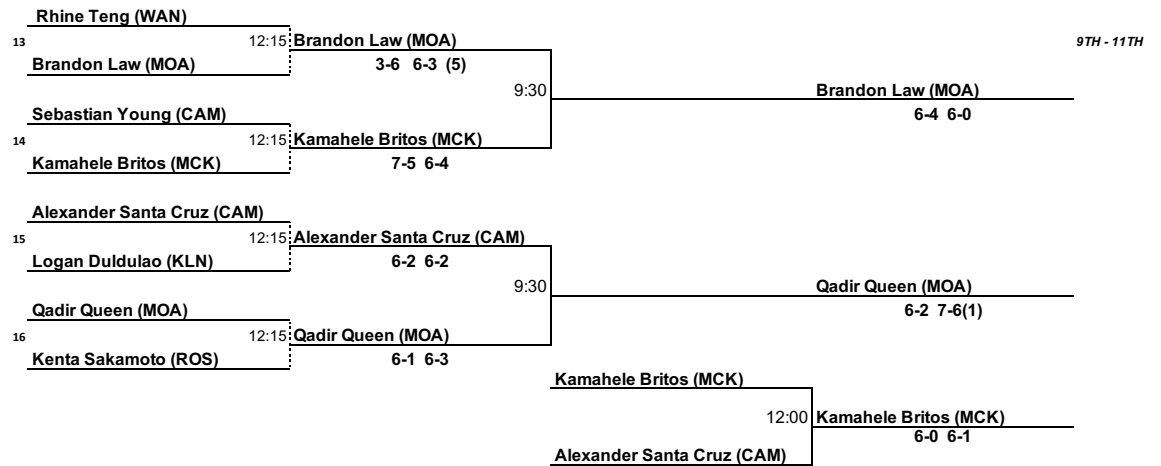

BOYS SINGLES

ALL MATCHES - NO AD

GIRLS SINGLES

	NO AD	AD	AD	AD	
	Thursday, April 18, 2019		Saturday, April 20, 2019		HHSAA QUALIFIERS
	ROUND OF 16	QUARTERFINALS	SEMIFINALS	FINALS	
E1	Larissa Teramura (KLH)				
1	9:30	Larissa Teramura (KLH) 6-0 6-0			
W8	Sheela Nair (KAP)				
			12:00	Larissa Teramura (KLH) 6-1 6-0	
E5	Lana Lubecke (KLN)				
2	9:30	Lauren Ikeda (MIL) 6-4 6-2			
W4	Lauren Ikeda (MIL)				
				9:30	Larissa Teramura (KLH) 6-0 6-0
E3	Emily Thai (MCK)				
3	9:30	Emily Thai (MCK) 6-1 6-2			
W6	Richelle Suzuki (MIL)				
			12:00	Jenny Peters (WAL) 6-1 6-0	
E7	Lexi Mitsunaga (ROS)				
4	9:30	Jenny Peters (WAL) 6-3 6-3			
W2	Jenny Peters (WAL)				
					12:00
E2	Kayli Higa (KLN)				Sarah Domingo (PEC) 1ST 6-1 5-7 6-2
5	9:30	Kayli Higa (KLN) 6-1 7-5			
W7	Paige Chang (PEC)				
			12:00	Anna Peters (WAL) 6-1 6-1	
E6	Tilera-Mei Adolpho (KAH)				
6	9:30	Anna Peters (WAL) 6-0 6-0			
W3	Anna Peters (WAL)				
				9:30	Sarah Domingo (PEC) 6-3 6-0
E4	Sydney Chun (MOA)				Larissa Teramura (KLH) 2ND
7	9:30	Rozelyn Dizon (MIL) 6-3 6-4			
W5	Rozelyn Dizon (MIL)				
			12:00	Sarah Domingo (PEC) 6-0 6-2	
E8	25. Celina Shoda (ROS)				Jenny Peters (WAL)
8	9:30	Sarah Domingo (PEC) 3-0 ret			12:00
W1	Sarah Domingo (PEC)				Anna Peters (WAL) 3RD Default
					Jenny Peters (WAL) 4TH
					Lauren Ikeda (MIL) 5TH - 8TH
					Emily Thai (MCK)
					Kayli Higa (KLN)
					Rozelyn Dizon (MIL)

ALL MATCHES - NO AD

13	Sheela Nair (KAP)	12:30	Lana Lubecke (KLN) 6-0 6-2		
	Lana Lubecke (KLN)			9:30	Lana Lubecke (KLN) 2-6 6-3 (7)
14	Richelle Suzuki (MIL)	12:30	Richelle Suzuki (MIL) 6-2 6-1		
	Lexi Mitsunaga (ROS)				
15	Paige Chang (PEC)	12:30	Paige Chang (PEC) 6-2 7-5		
	Tilera-Mei Adolpho (KAH)			9:30	Sydney Chun (MOA) 7-6(4) 6-4
16	Sydney Chun (MOA)	12:30	Sydney Chun (MOA) 6-2 6-1		
	25. Celina Shoda (ROS)				